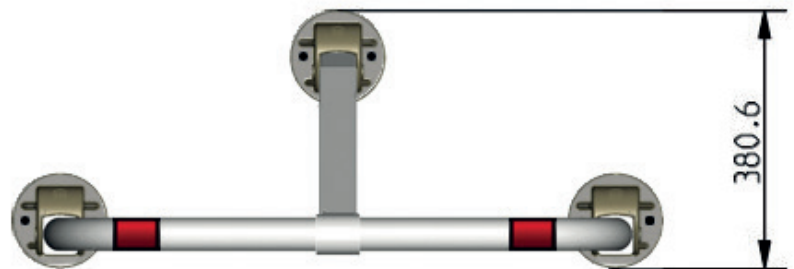

ARCO SRL – Via Andrea Costa 24/D – 40017 San Giovanni in Persiceto (BO) – Italy
Tel +39 051 6810590 - 051 6810591 – info@arcosrl.com

ARCO s.r.l. se réserve le droit d'apporter, sans préavis, toutes modifications.
Designed by ARCO in Italy / Made in China