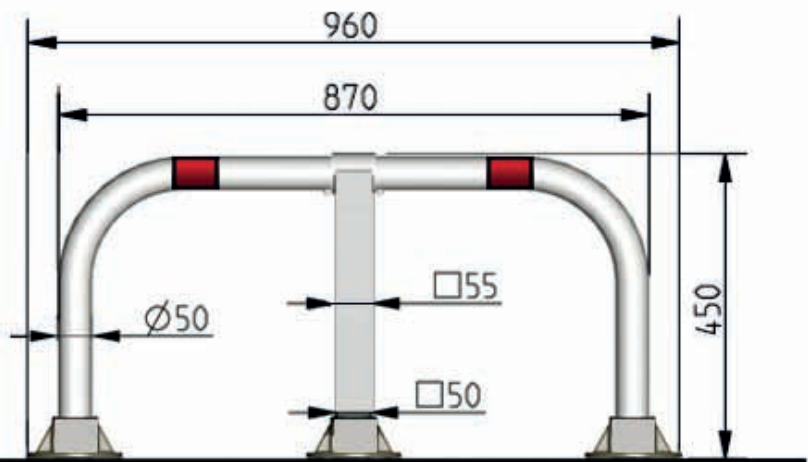

ARCO SRL – Via Andrea Costa 24/D – 40017 San Giovanni in Persiceto (BO) – Italy
Tel +39 051 6810590 - 051 6810591 – info@arcosrl.com

ARCO s.r.l. se réserve le droit d'apporter, sans préavis, toutes modifications.
Designed by ARCO in Italy / Made in China