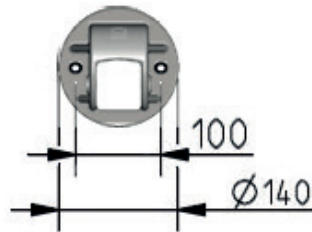

ARCO SRL – Via Andrea Costa 24/D – 40017 San Giovanni in Persiceto (BO) – Italy
Tel +39 051 6810590 - 051 6810591 – info@arcosrl.com

ARCO s.r.l. se réserve le droit d'apporter, sans préavis, toutes modifications.
Designed by ARCO in Italy / Made in China