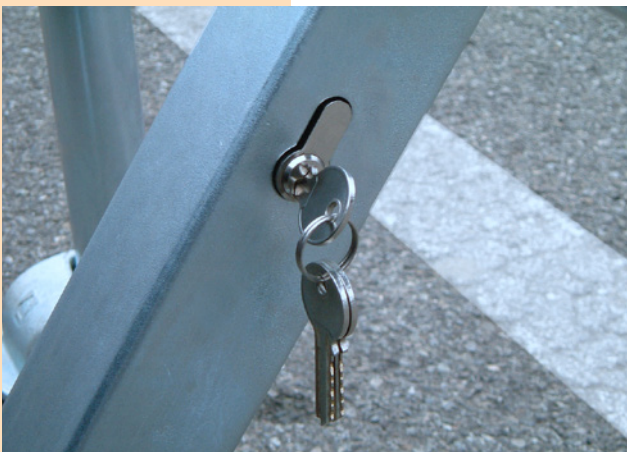

ARCO SRL – Via Andrea Costa 24/D – 40017 San Giovanni in Persiceto (BO) – Italy
Tel +39 051 6810590 - 051 6810591 – info@arcosrl.com

ARCO s.r.l. se réserve le droit d'apporter, sans préavis, toutes modifications.
Designed by ARCO in Italy / Made in China